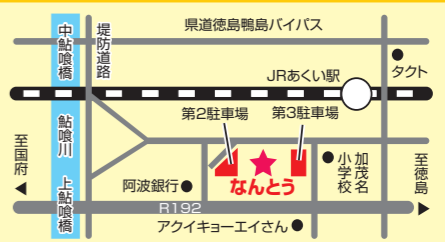

妖怪ウォッチ キルト巾着 ナップサック (33x42cm) 680円+税

妖怪ウォッチ 通園バッグ (23x17x11cm) 1,980円+税

妖怪ウォッチ Dバッグ (23x30x12cm) 2,390円+税

早めの準備をしたいママを応援します!!
2015年度 入園入学おめでとう

おしゃれ衣料と学生服
なんとう
 徳島市あくい町1-112 ☎631-4371
 平常営業時間 朝9時~夜8時30分

STATIONERY INTERIOR